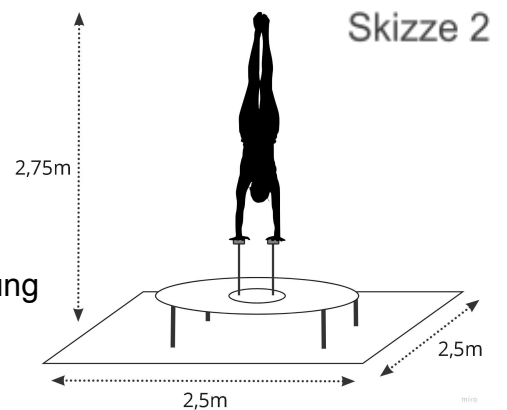

Joana Lokaichuk - Handstandequilibristik

Technical Requirements

Bühnenmaße:

- Mindesthöhe vom Boden bis zur Decke: 4,20m*
- Bodenmaße: mindestens 2,5m x 2,5m

*Die Höhe ist regulierbar, siehe Skizze 2

Dauer der Darbietung:

5-6 Minuten (anpassbar)

Bühnenbeleuchtung:

- kein flackerndes oder Disco- Licht
- Beleuchtung ist generell möglich, jedoch nicht erforderlich

Weiteres:

- Auftritte im Freien, Haus und Zelt möglich
- ebener Boden wird benötigt
- 20 min zum Ausrichten des Podest, und der Lichteinstellung sind vor dem Auftritt ideal
- WC, Umkleide und Bereich zum Aufwärmen erwünscht

Skizzen sind nicht proportional