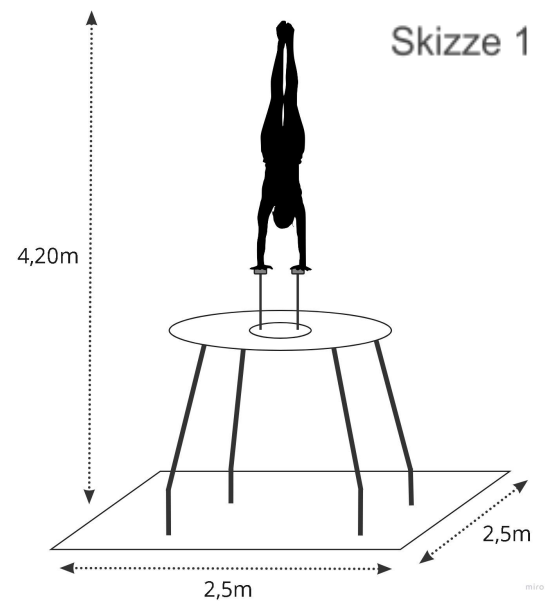

Joana Lokaichuk - Handstandequilibristik

Technical Requirements

Bühnenmaße:

- Mindesthöhe vom Boden bis zur Decke: 4,20m*
- Bodenmaße: mindestens 2,5m x 2,5m

*Die Höhe ist regulierbar, siehe Skizze 2

Dauer der Darbietung:

5-6 Minuten (anpassbar)

Bühnenbeleuchtung:

- kein flackerndes oder Disco- Licht
- Beleuchtung ist generell möglich, jedoch nicht erforderlich

Weiteres:

- Auftritte im Freien, Haus und Zelt möglich
- ebener Boden wird benötigt
- 20 min zum Ausrichten des Podest, und der Lichteinstellung sind vor dem Auftritt ideal
- WC, Umkleide und Bereich zum Aufwärmen erwünscht

Skizzen sind nicht proportional